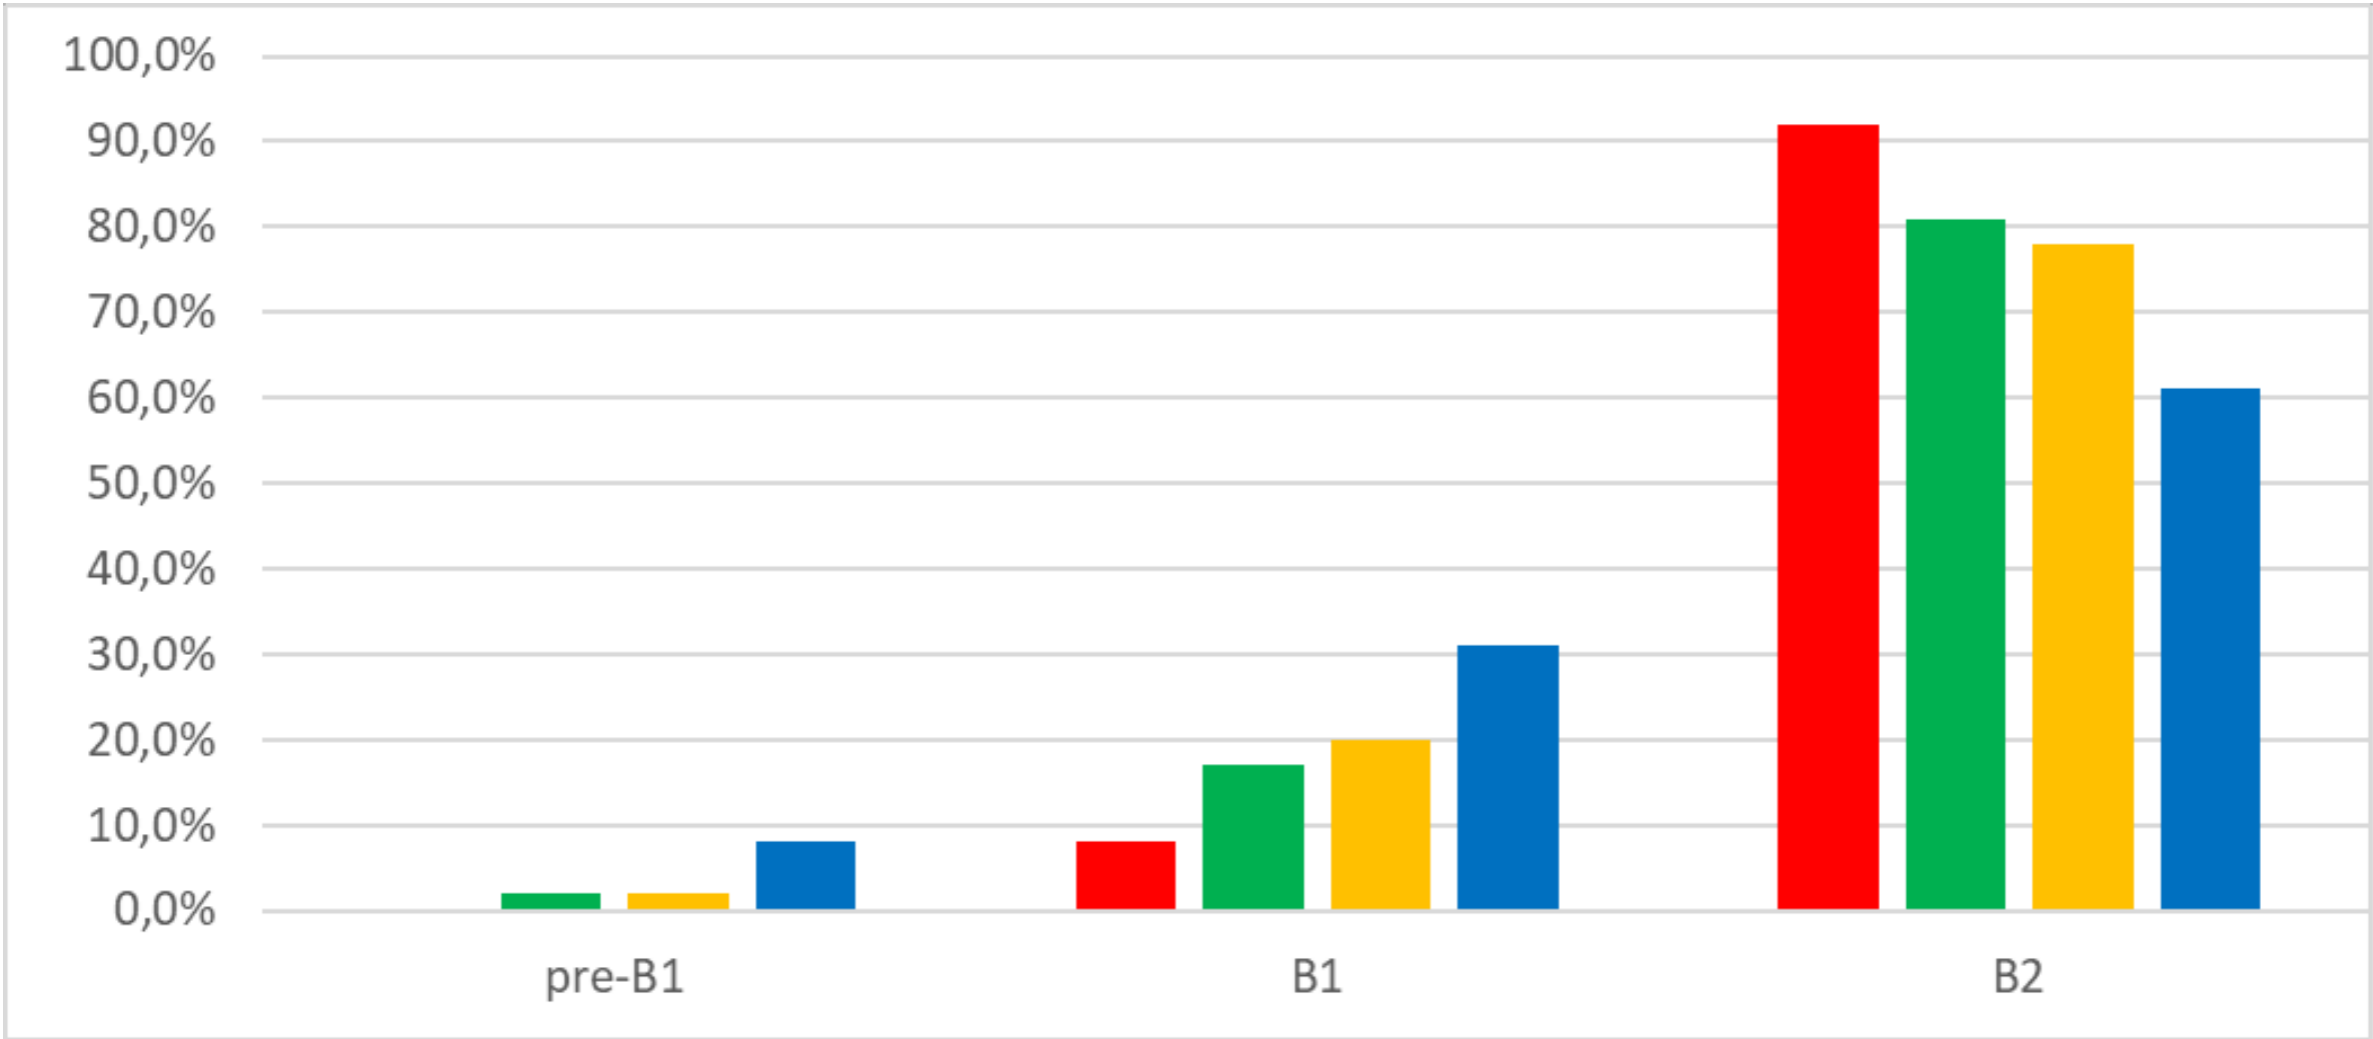

LIVELLI DI APPRENDIMENTO LISTENING - LICEI CLASSICI, SCIENTIFICI, LINGUISTICI

	pre-B1	B1	B2
Liceo Falcone	0%	8%	92%
Lombardia	2%	17%	81%
Nord-Ovest	2%	20%	78%
Italia	8%	31%	61%