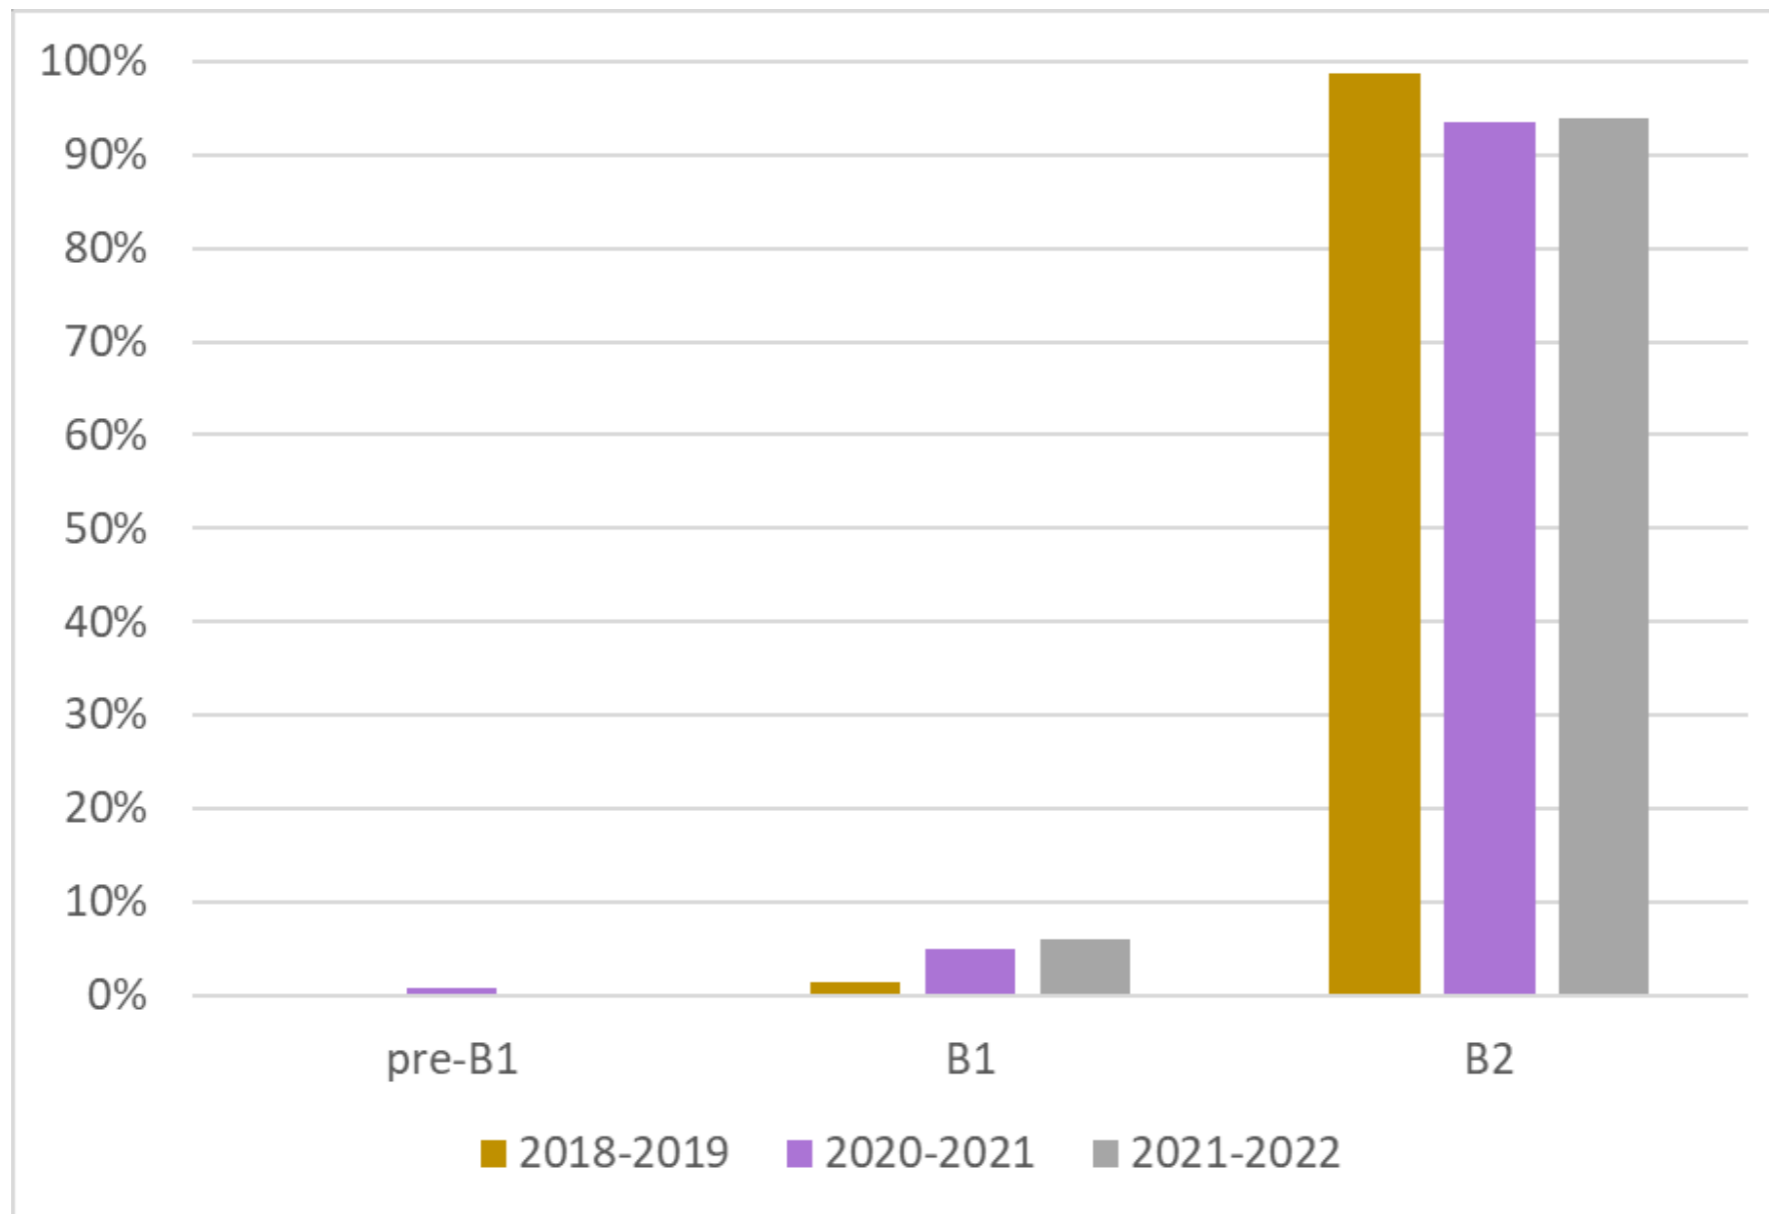

LIVELLI DI APPRENDIMENTO READING - LICEI CLASSICI, SCIENTIFICI, LINGUISTICI

	pre-B1	B1	B2
Liceo Falcone	0%	6%	94%
Lombardia	1%	11%	88%
Nord-Ovest	1%	13%	86%
Italia	4%	21%	75%

LIVELLI DI APPRENDIMENTO LISTENING - LICEI CLASSICI, SCIENTIFICI, LINGUISTICI

	pre-B1	B1	B2
Liceo Falcone	0%	8%	92%
Lombardia	2%	17%	81%
Nord-Ovest	2%	20%	78%
Italia	8%	31%	61%

CONFRONTO A.S. 2018-2019 – A.S. 2020-2021 – A.S. 2021-2022 INGLESE READING (LICEO FALCONE)

	pre-B1	B1	B2
2018-2019	0%	1%	99%
2020-2021	1%	5%	94%
2021-2022	0%	6%	94%