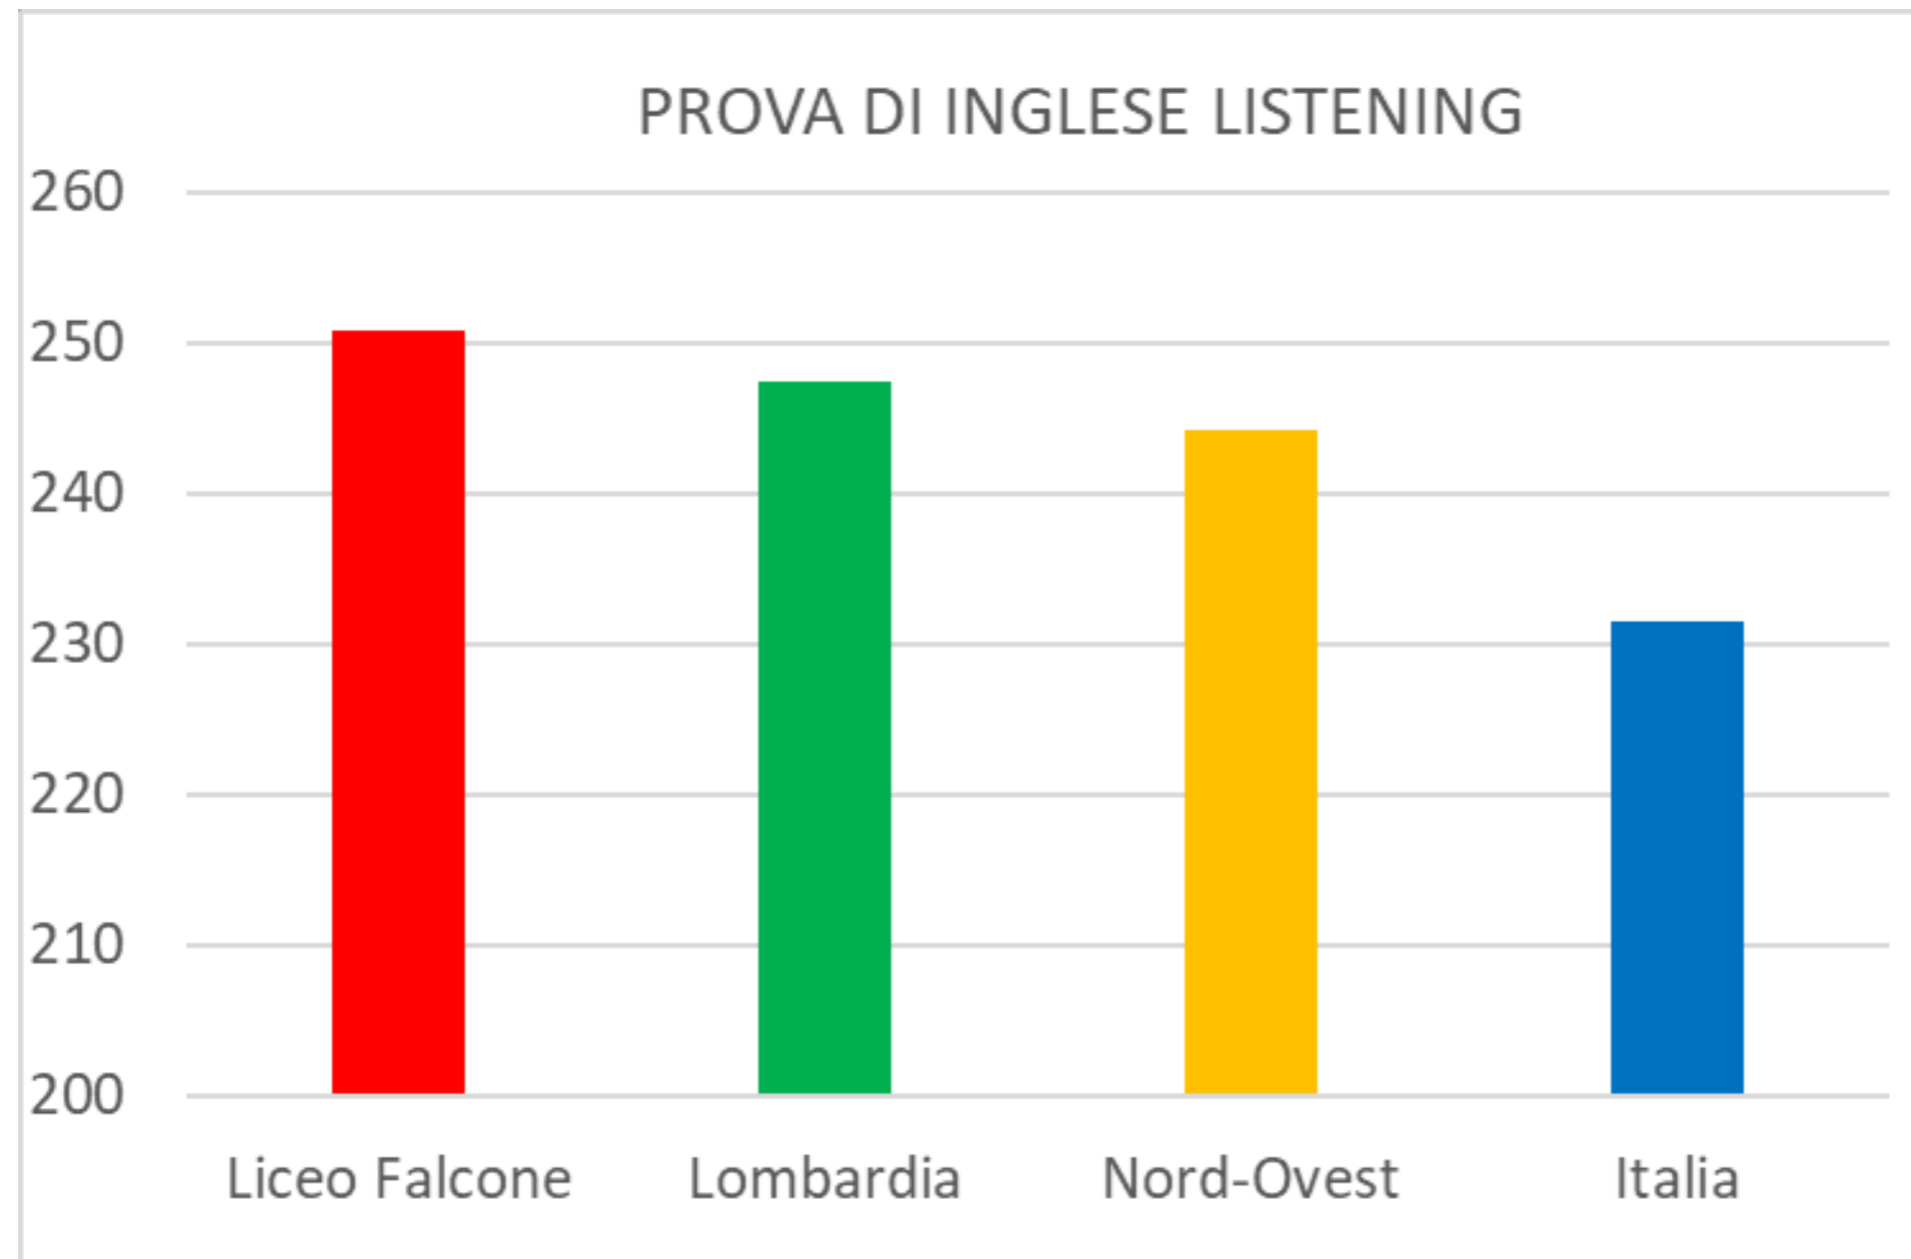

INGLESE READING – CONFRONTO CON LICEI LINGUISTICI

PROVA DI INGLESE READING			
Liceo Falcone	Lombardia	Nord-Ovest	Italia
242	236	233	223

RISULTATI GLOBALI PROVA DI INGLESE LISTENING- LICEI CLASSICI – SCIENTIFICI – LINGUISTICI

PROVA DI INGLESE LISTENING			
Liceo Falcone	Lombardia	Nord-Ovest	Italia
251	242	239	225

INGLESE LISTENING – CONFRONTO CON LICEI LINGUISTICI

PROVA DI INGLESE LISTENING			
Liceo Falcone	Lombardia	Nord-Ovest	Italia
251	247	244	232