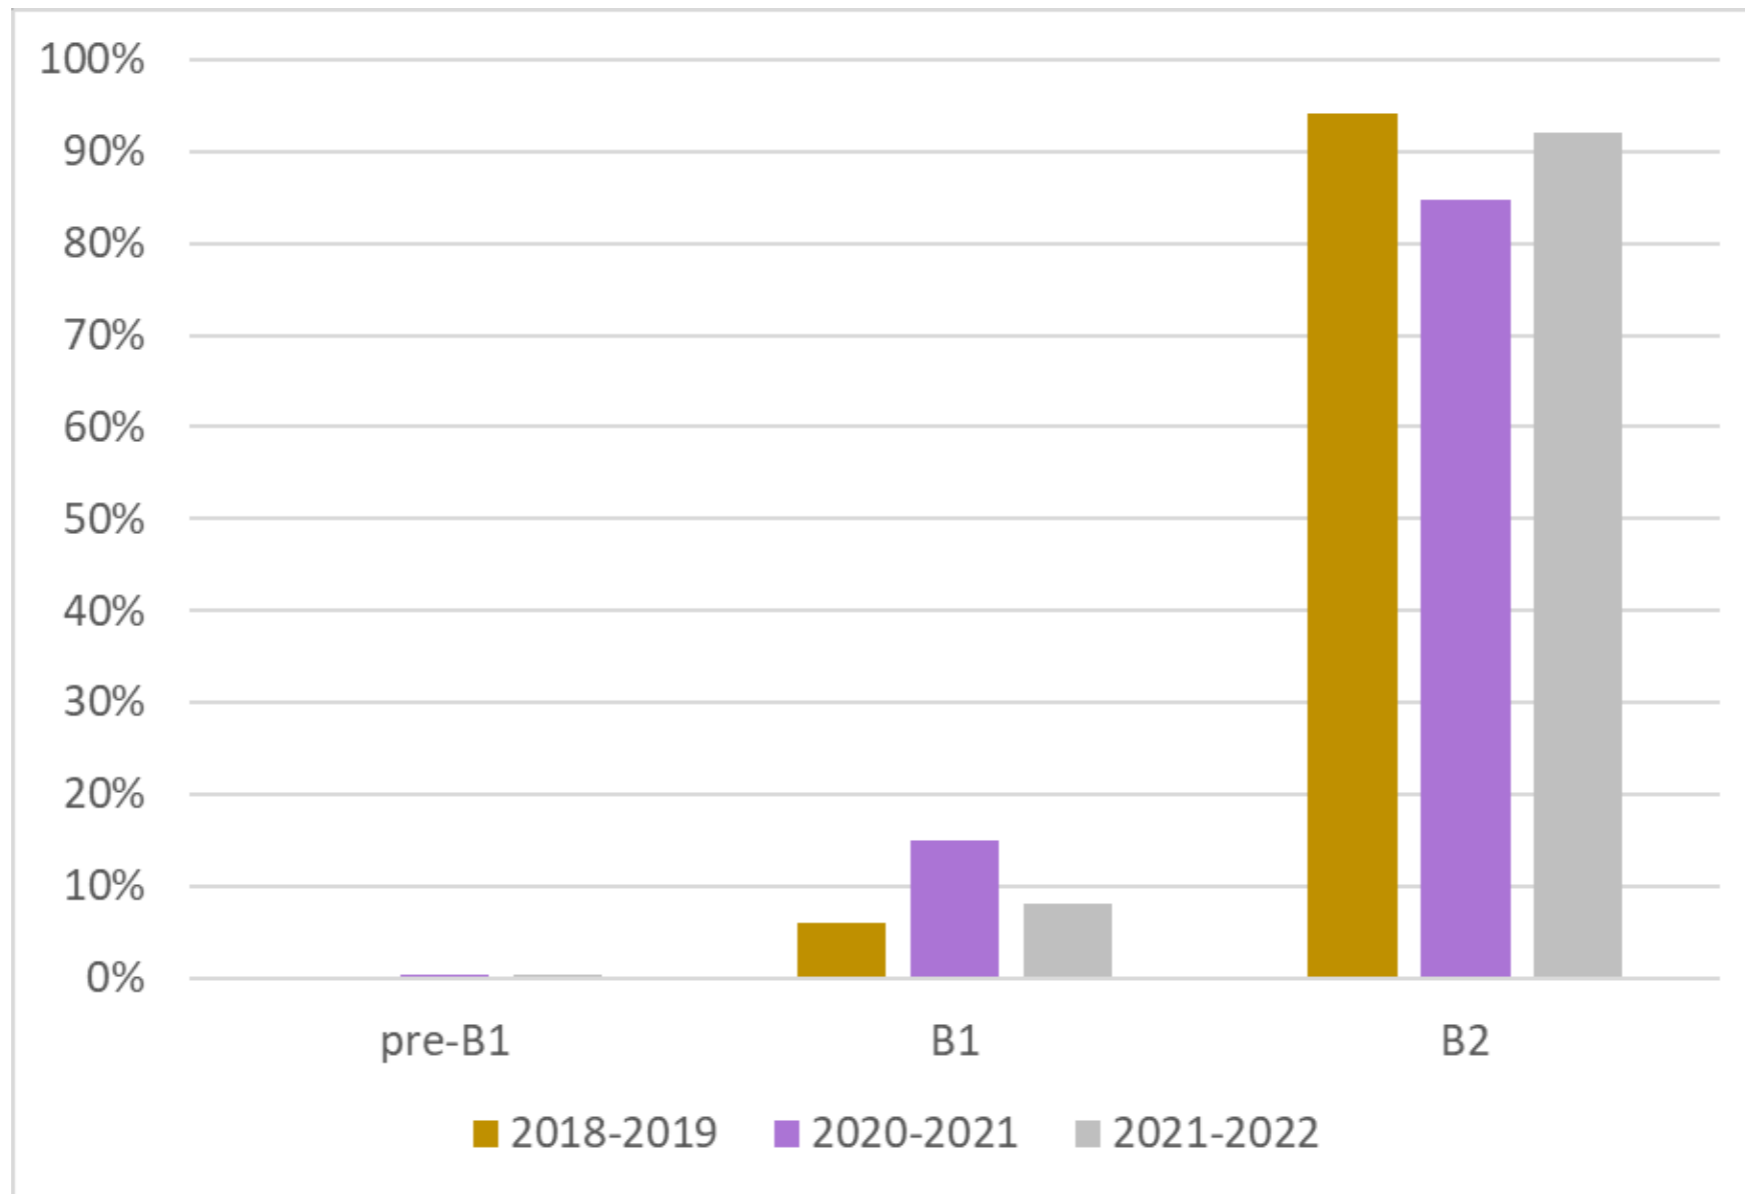

CONFRONTO A.S. 2018-2019 – A.S. 2020-2021 – A.S. 2021-2022 INGLESE LISTENING (LICEO FALCONE)

	pre-B1	B1	B2
2018-2019	0%	6%	94%
2020-2021	0%	15%	85%
2021-2022	0%	8%	92%