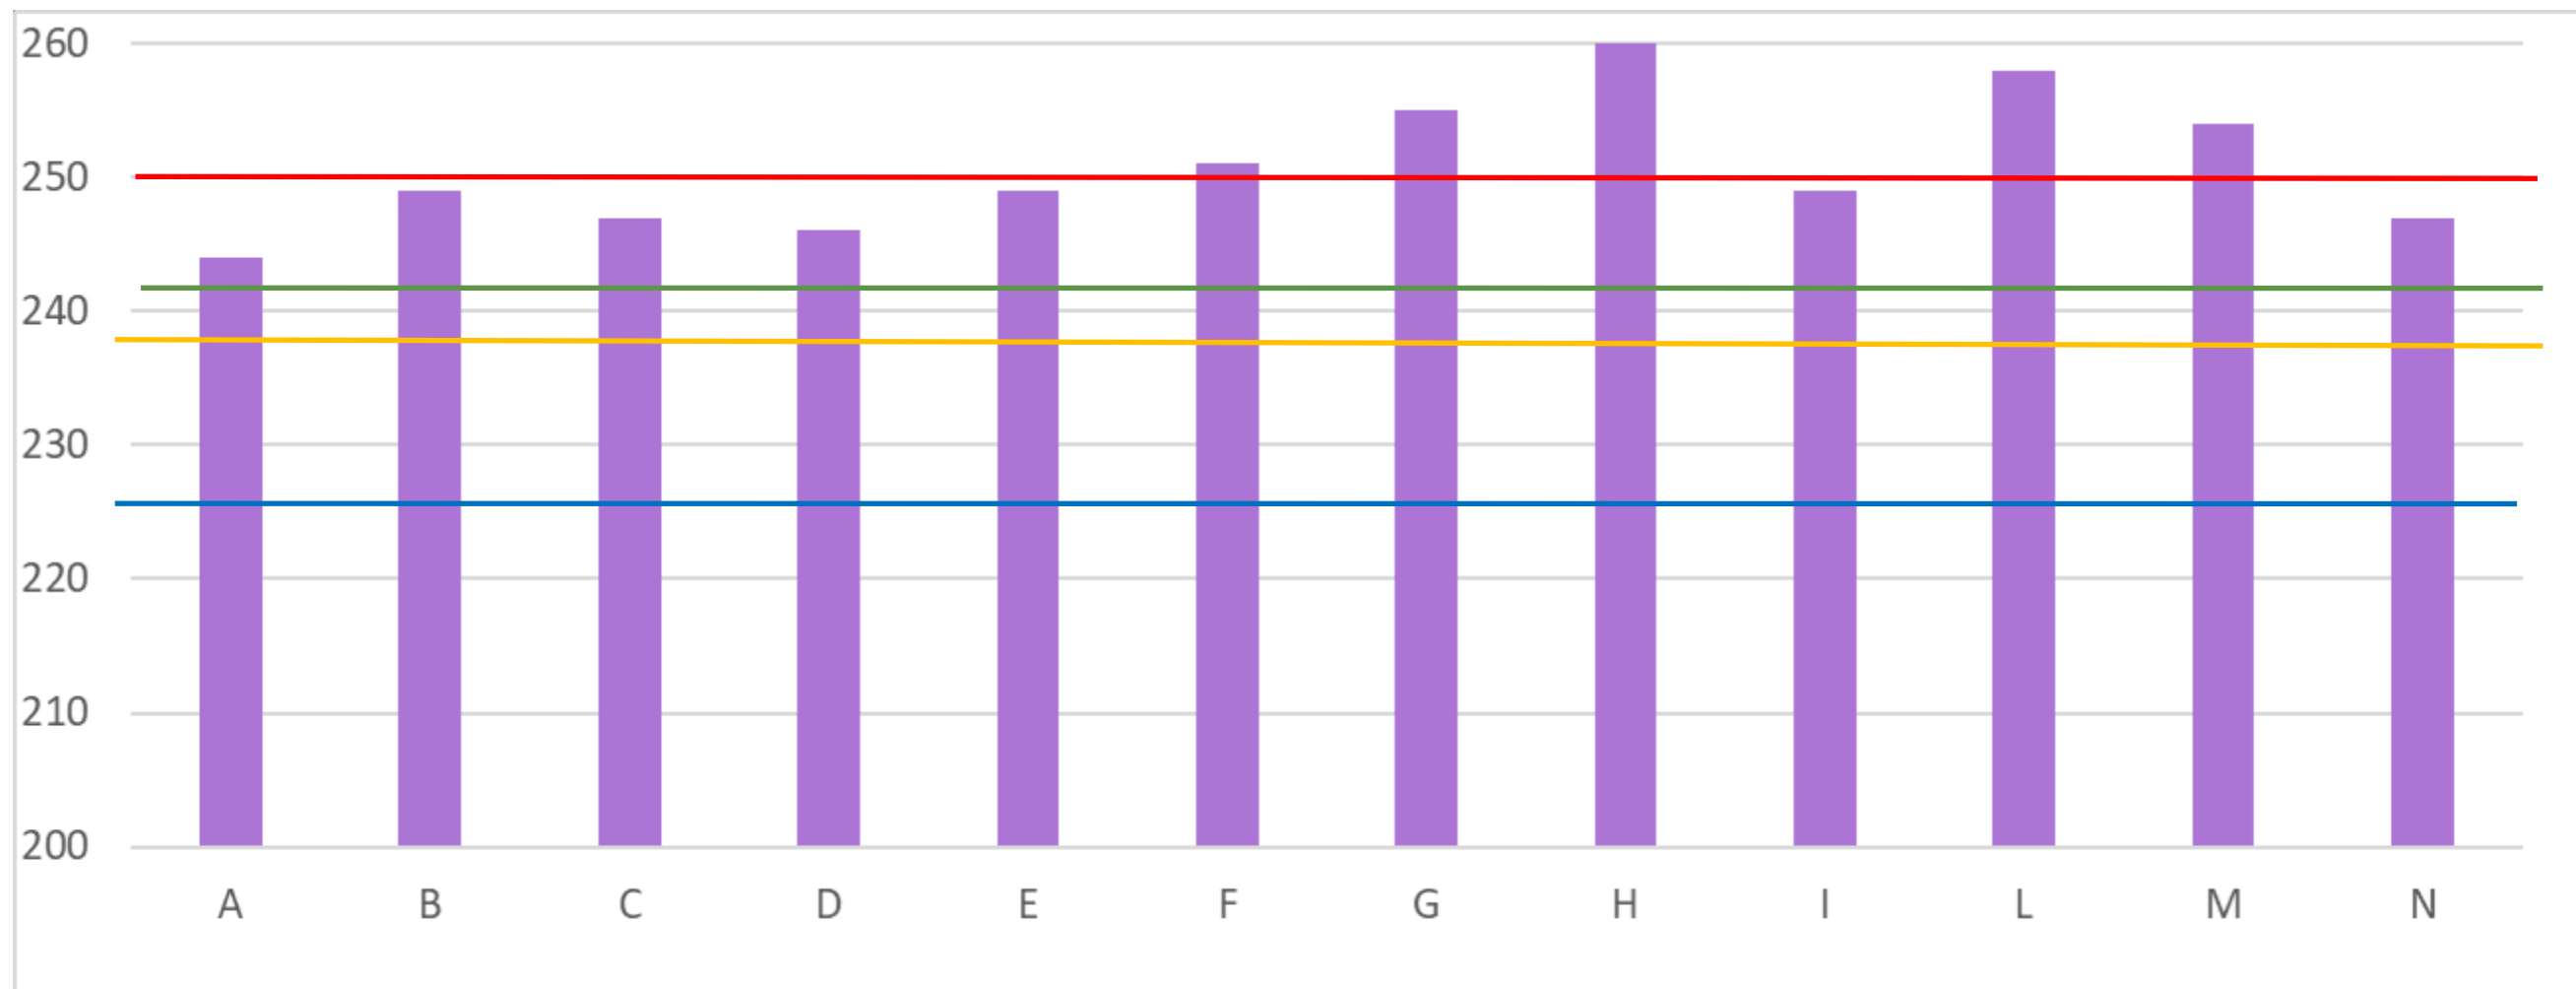

Liceo Falcone

Lombardia

Nord -Ovest

Italia

CONFRONTO TRA CLASSI – INGLESE LISTENING

Liceo Falcone

Lombardia

Nord -Ovest

Italia

CORRELAZIONE ITALIANO E MATEMATICA - 2022

		Prova di Italiano				
		livello 1	livello 2	livello 3	livello 4	livello 5
Prova di Matematica	livello 1	1,2%	1,9%	1,5%	1,2%	0,0%
	livello 2	0,0%	3,4%	6,1%	6,9%	0,8%
	livello 3	0,0%	1,5%	9,9%	17,2%	6,5%
	livello 4	0,0%	0,4%	5,7%	10,7%	8,0%
	livello 5	0,0%	0,0%	2,3%	8,8%	6,1%