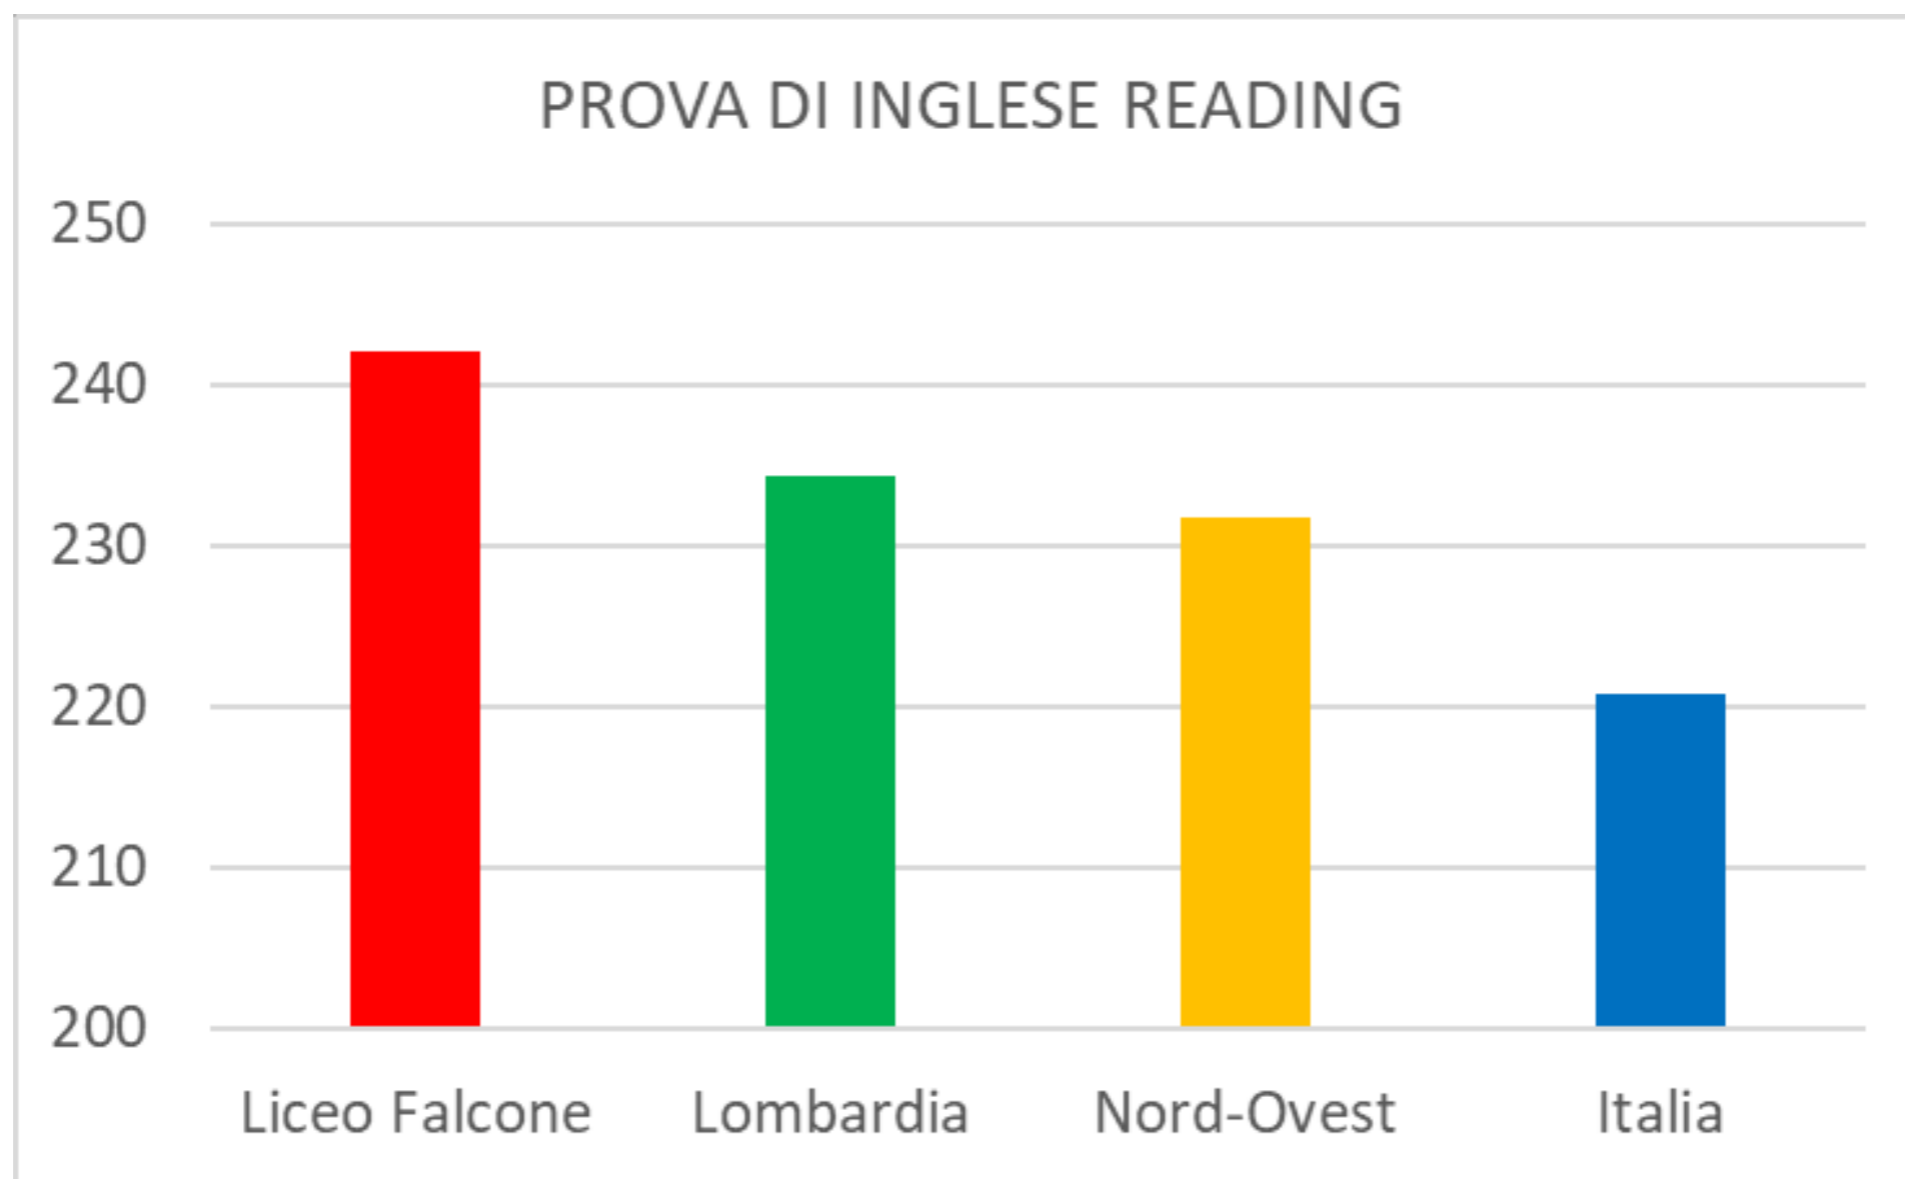

PROVA di INGLESE

Risultati Prove Invalsi 2022

RISULTATI GLOBALI PROVA DI INGLESE READING- LICEI CLASSICI – SCIENTIFICI – LINGUISTICI.....

PROVA DI INGLESE READING			
Liceo Falcone	Lombardia	Nord-Ovest	Italia
242	234	232	221

INGLESE READING – CONFRONTO CON LICEI LINGUISTICI

PROVA DI INGLESE READING			
Liceo Falcone	Lombardia	Nord-Ovest	Italia
242	236	233	223

RISULTATI GLOBALI PROVA DI INGLESE LISTENING- LICEI CLASSICI – SCIENTIFICI – LINGUISTICI