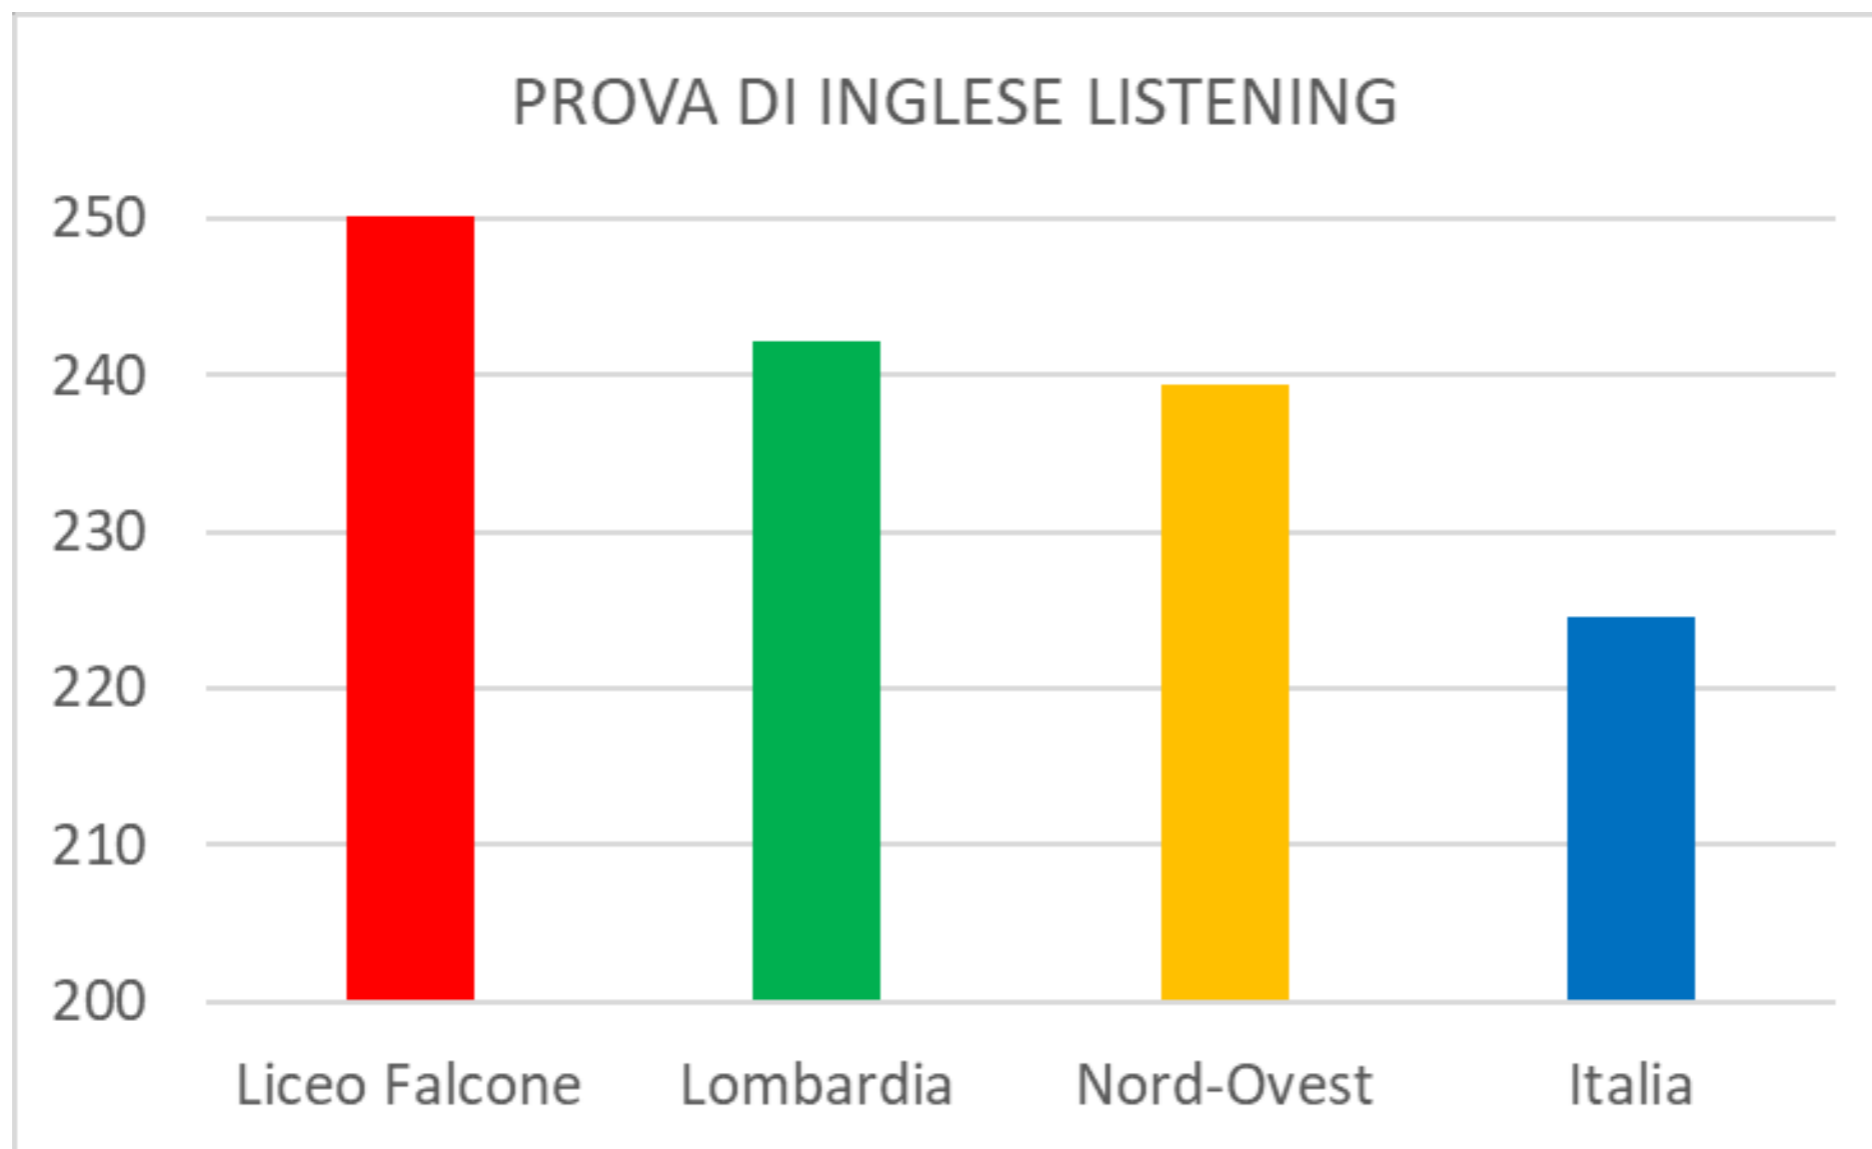

PROVA di INGLESE

Risultati Prove Invalsi 2022

RISULTATI GLOBALI PROVA DI INGLESE READING- LICEI CLASSICI – SCIENTIFICI – LINGUISTICI.....

PROVA DI INGLESE READING			
Liceo Falcone	Lombardia	Nord-Ovest	Italia
242	234	232	221

INGLESE READING – CONFRONTO CON LICEI LINGUISTICI

PROVA DI INGLESE READING			
Liceo Falcone	Lombardia	Nord-Ovest	Italia
242	236	233	223

RISULTATI GLOBALI PROVA DI INGLESE LISTENING- LICEI CLASSICI – SCIENTIFICI – LINGUISTICI