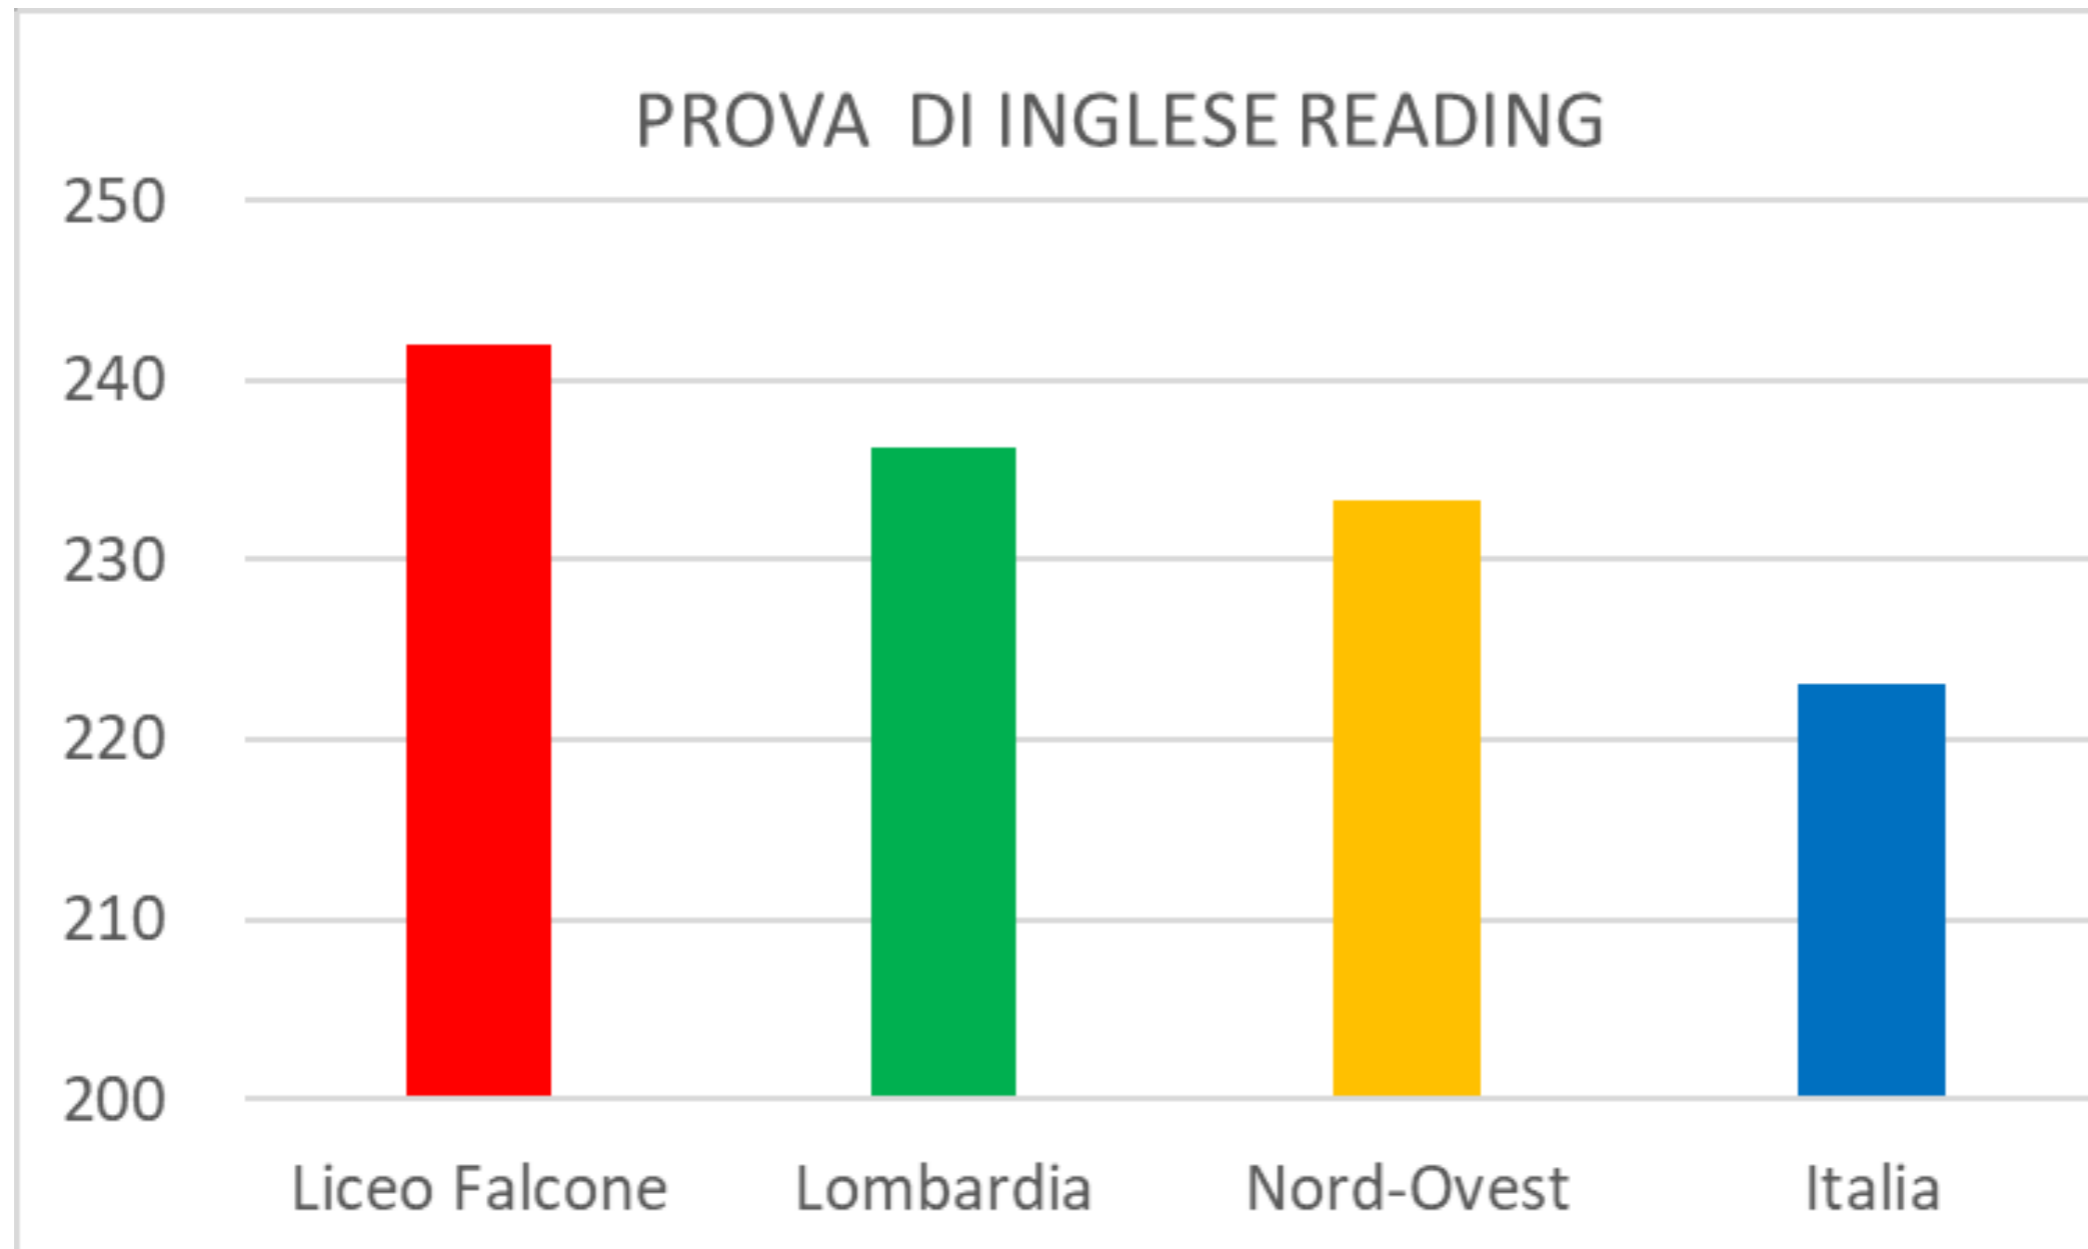

PROVA di INGLESE

Risultati Prove Invalsi 2022

RISULTATI GLOBALI PROVA DI INGLESE READING- LICEI CLASSICI – SCIENTIFICI – LINGUISTICI.....

PROVA DI INGLESE READING			
Liceo Falcone	Lombardia	Nord-Ovest	Italia
242	234	232	221

INGLESE READING – CONFRONTO CON LICEI LINGUISTICI

PROVA DI INGLESE READING			
Liceo Falcone	Lombardia	Nord-Ovest	Italia
242	236	233	223

RISULTATI GLOBALI PROVA DI INGLESE LISTENING- LICEI CLASSICI – SCIENTIFICI – LINGUISTICI