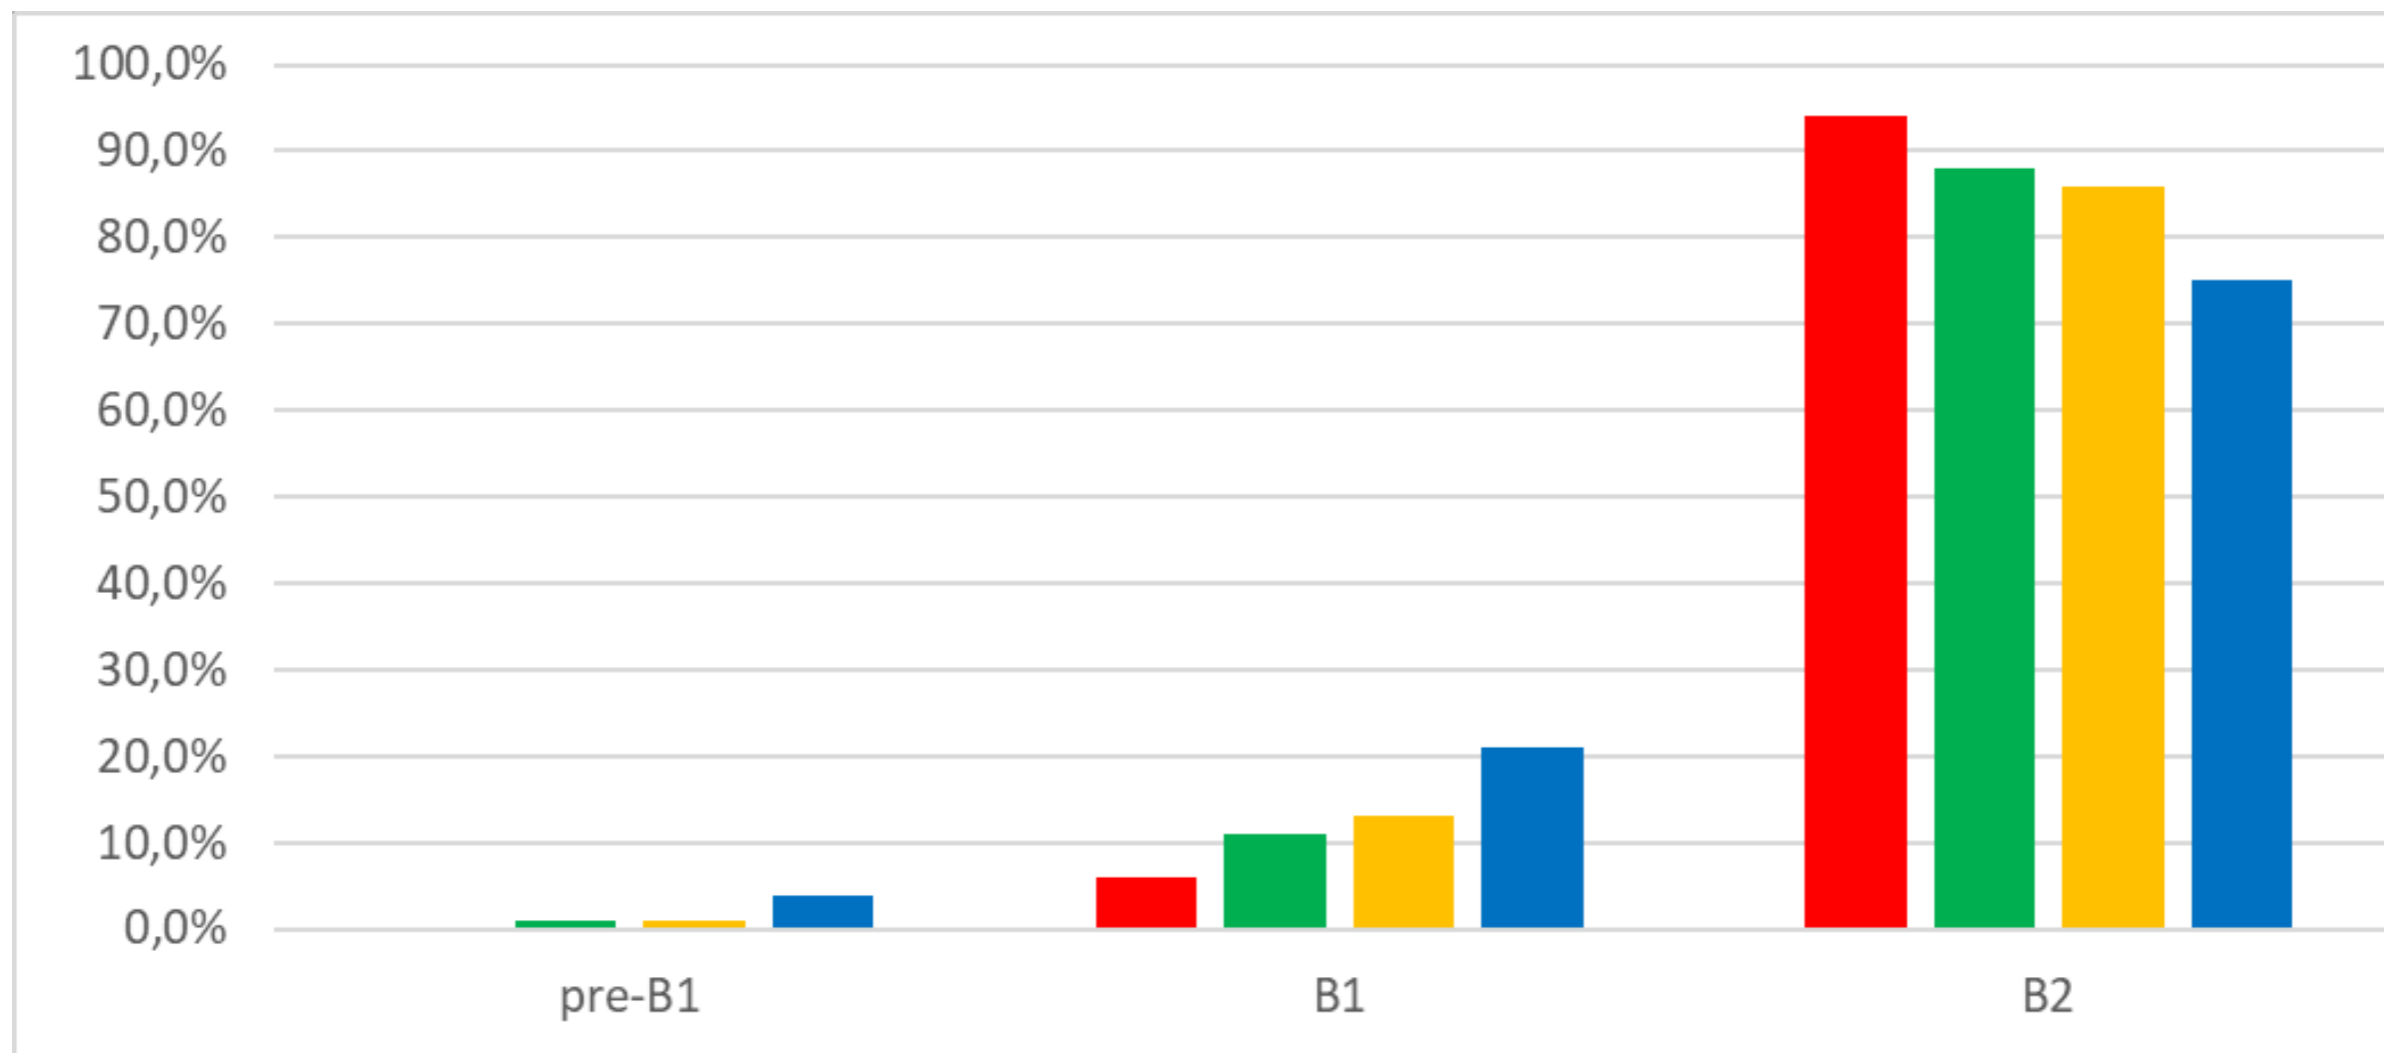

LIVELLI DI APPRENDIMENTO READING - LICEI CLASSICI, SCIENTIFICI, LINGUISTICI

	pre-B1	B1	B2
Liceo Falcone	0%	6%	94%
Lombardia	1%	11%	88%
Nord-Ovest	1%	13%	86%
Italia	4%	21%	75%